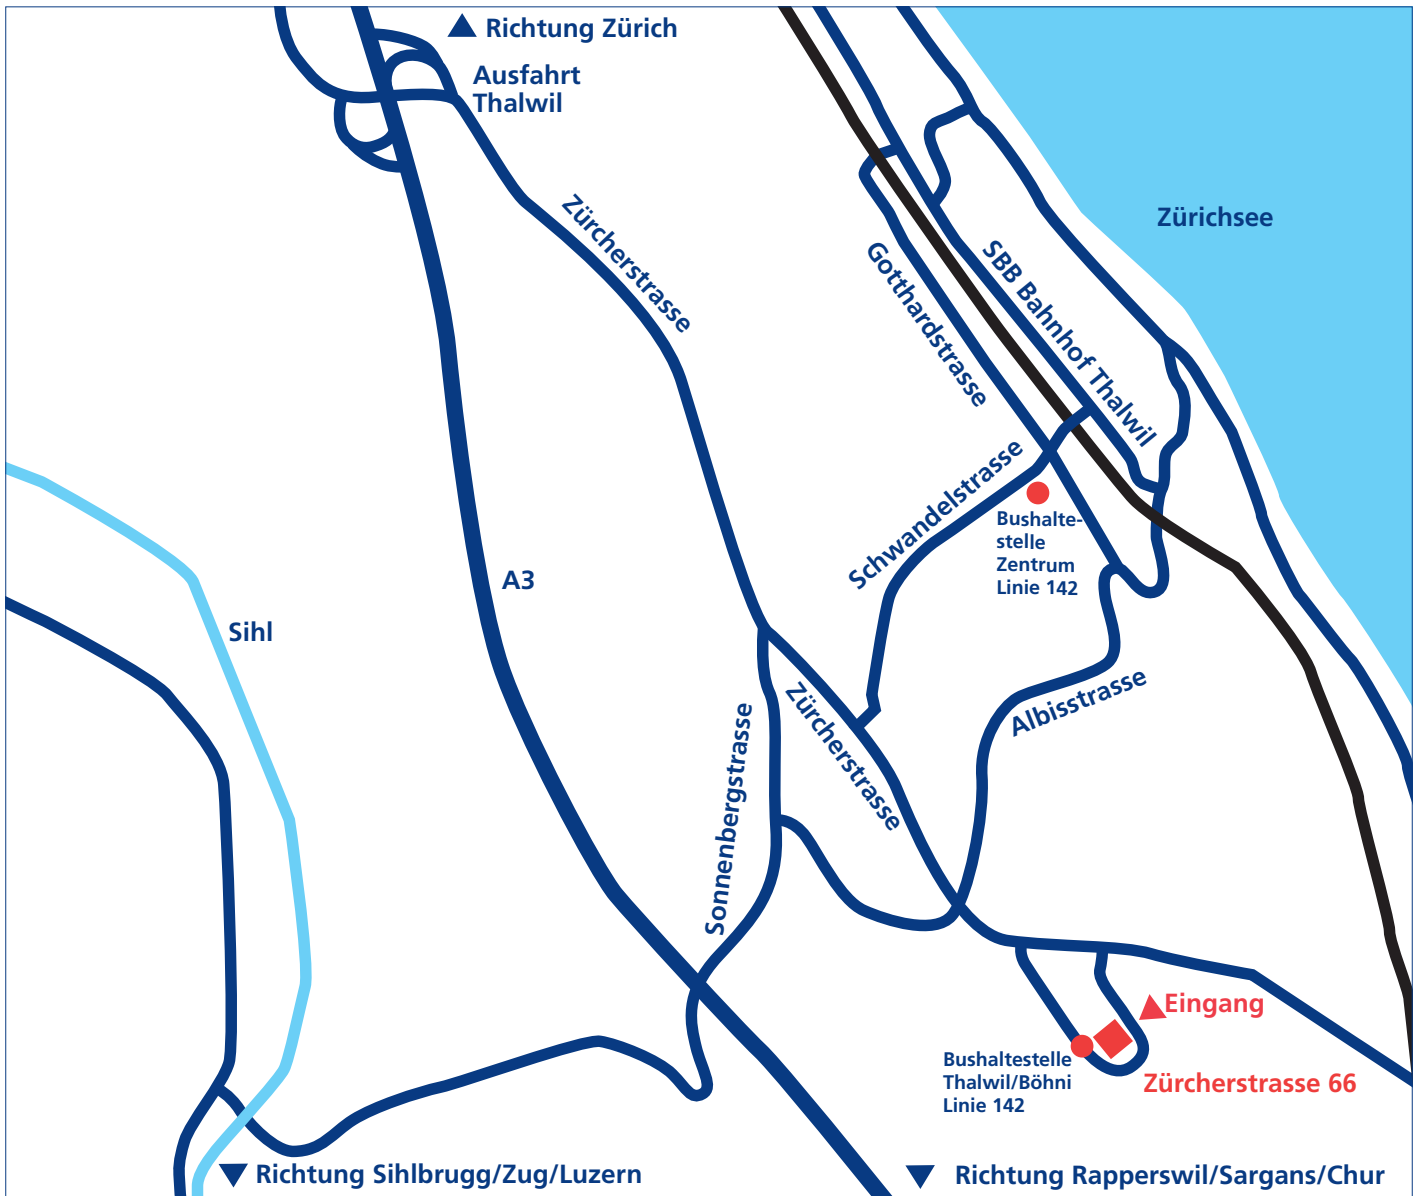

## So erreichen Sie unseren Standort in Thalwil

### Anreise mit Zug und Bus

Ab Zürich mit SBB bis Bahnhof Thalwil.  
Über die Passerelle auf die Dorfseite wechseln,  
Einmündung Schwandelstrasse/Gotthardstrasse,  
Bushaltestelle «Zentrum». Mit Bus Nr. 142 bis  
Haltestelle «Böhni», direkt beim Silvergate-Gebäude.  
Seeseitigen Eingang benutzen.

### Anreise mit dem Auto

Autobahn A3 (Zürich-Sargans-Chur), Ausfahrt Thalwil.  
Der Zürcherstrasse bis Zürcherstrasse 66 folgen.

Alternative: vom Sihltal her, bei Langnau am Albis über  
Gattikon, bis zum Kreuzen mit der Zürcherstrasse, dann  
nach rechts.