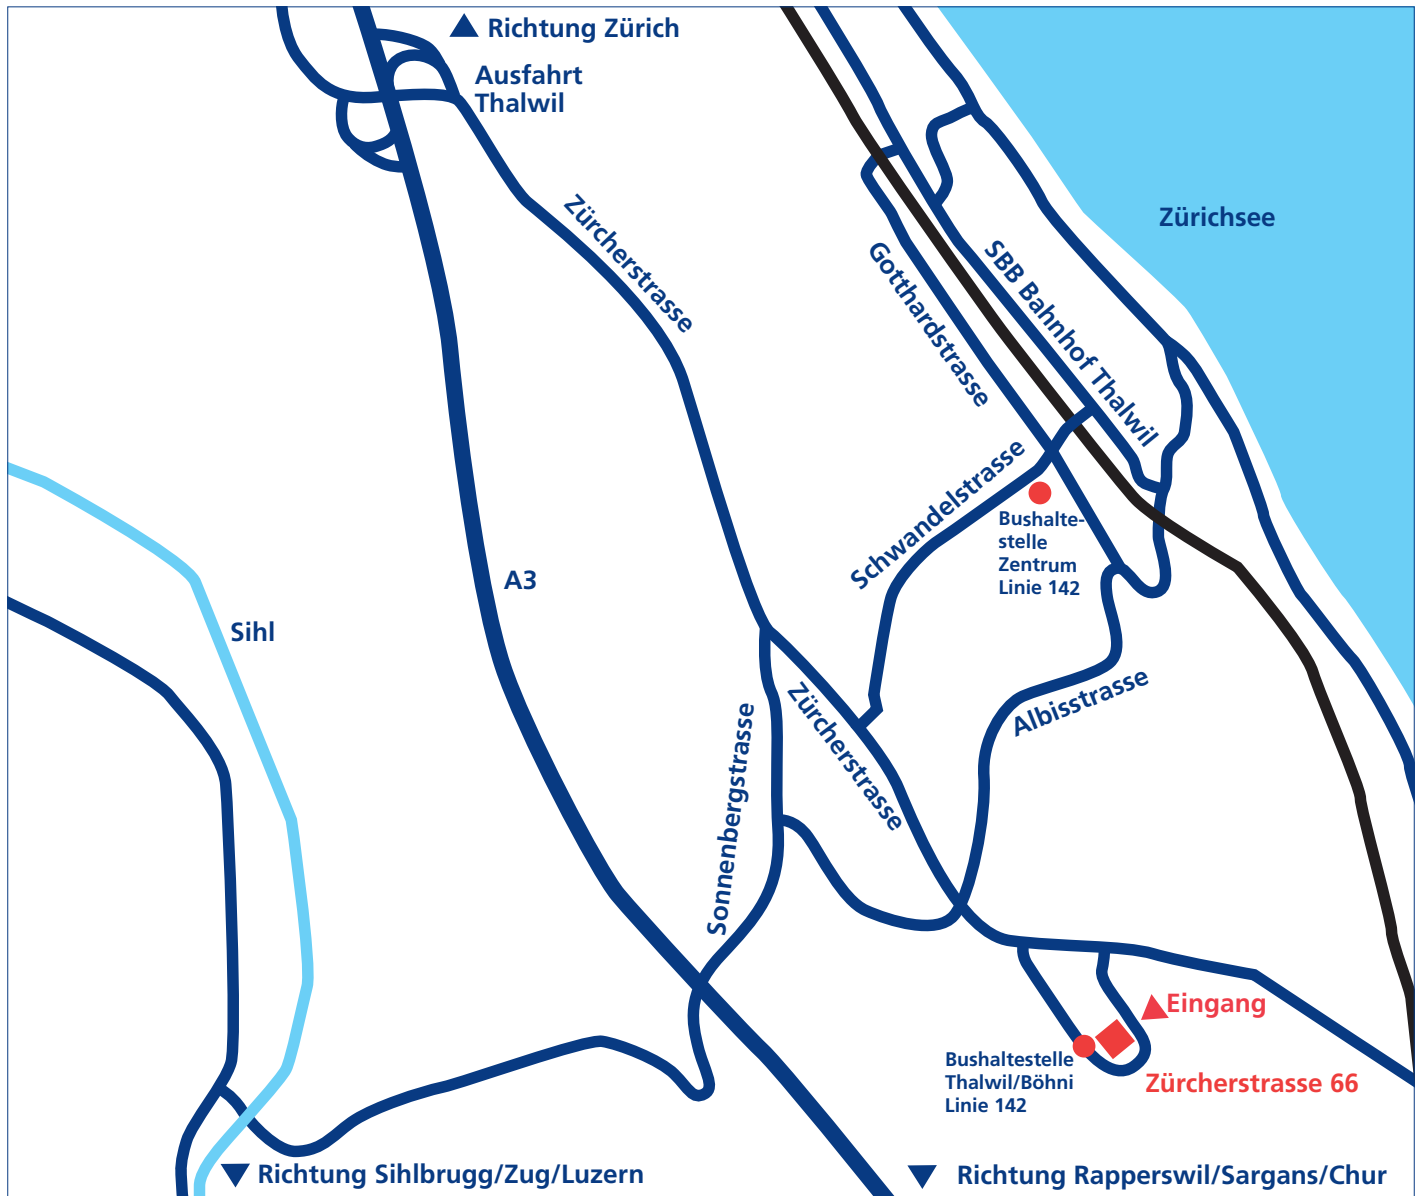

## So erreichen Sie unseren Standort in Thalwil

### Anreise mit Zug und Bus

Ab Zürich mit SBB bis Bahnhof Thalwil.  
Über die Passerelle auf die Dorfseite wechseln,  
Einmündung Schwandelstrasse/Gotthardstrasse,  
Bushaltestelle «Zentrum». Mit Bus Nr. 142 bis  
Haltestelle «Böhni», direkt beim Silvergate-Gebäude.  
Seeseitigen Eingang benutzen.

### Anreise mit dem Auto

Autobahn A3 (Zürich-Sargans-Chur), Ausfahrt Thalwil.  
Der Zürcherstrasse bis Zürcherstrasse 66 folgen.

Alternative: vom Sihltal her, bei Langnau am Albis über  
Gattikon, bis zum Kreuzen mit der Zürcherstrasse, dann  
nach rechts.